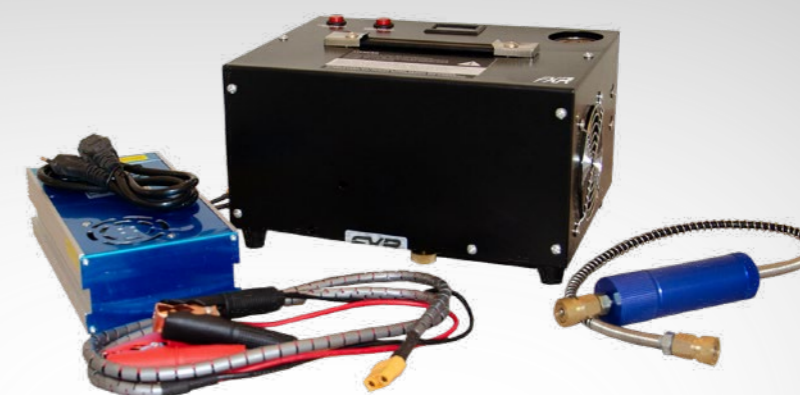

ATENÇÃO

Exclusivo para enchimento de cilindro de PCP ou cilindro portátil (scuba) de até 0,5L

CÓDIGO	ALIMENTAÇÃO	PRESSÃO MÁXIMA	POTÊNCIA	PESO
1310.10963	12V | 110V | 220V	30 MPa / 300 Bar / 4350 PSI	300W	9 Kg