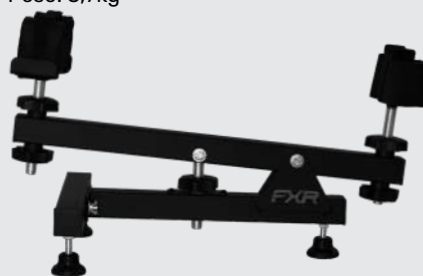

Peso: 2,5kg

Estativa 2 Apoios

2055.16055

Comprimento: 58 cm

Peso: 3,8kg

Mochila Tática FXR

770.16402

Dimensões: 48 x 33 x 23 cm