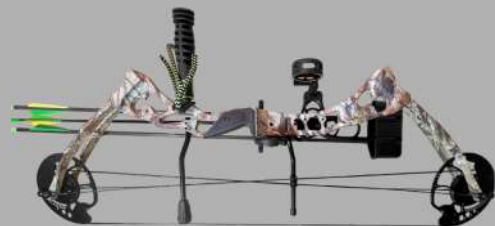

novos

Sparrow

2060.16176

Arco Composto
Peso de Puxada: 30lbs
Comprimento: 66cm
Distância de puxada: 66cm
Alívio do peso de puxada: 65%
Acompanha: 3 flechas, 1 mira, 1 apoio de flecha, 1 quiver

novos

Vulture