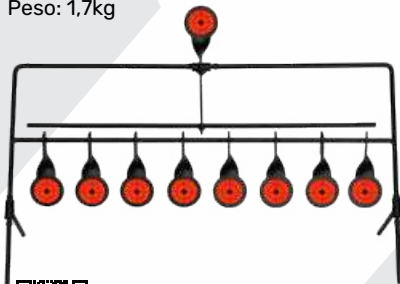

Dimensões: 19 x 18 x 20 cm
Peso: 1,7kg

Alvo Rotativo 9

2077.16422

Dimensões: 32 x 48 x 66 cm
Peso: 1,9kg

Alvo Pendular 5

2077.16423

Dimensões: 27 x 20,5 x 34,5 cm
Peso: 650g

Alvo Pendular 9